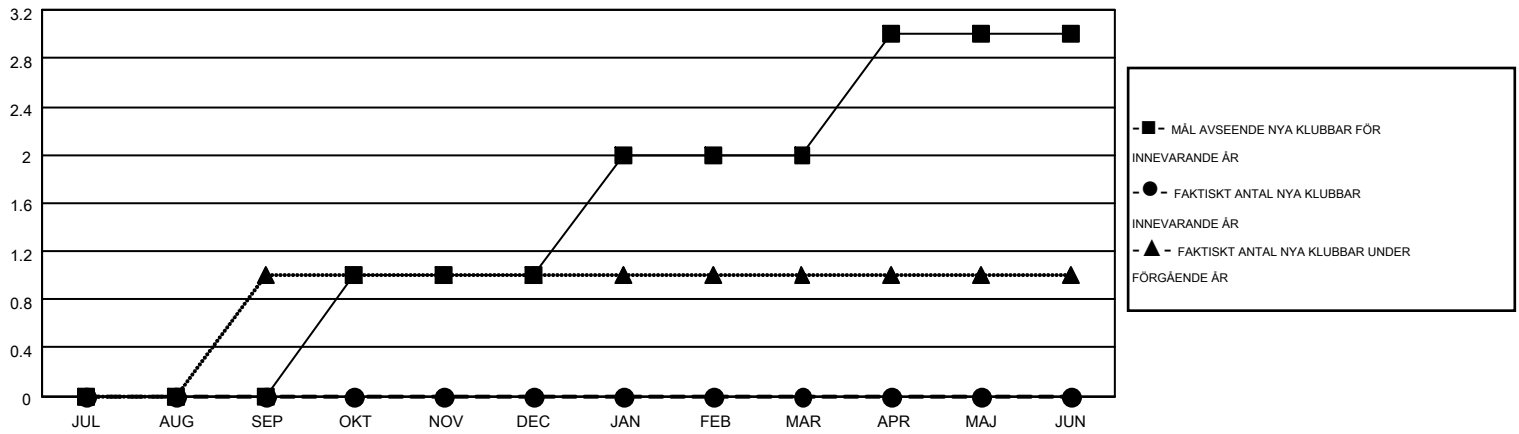

MONTHLY MEMBERSHIP PROGRESS REPORT

Results as of: 2/28/2015

Multiple District 106

LOCATION: DENMARK

GMT: KENNETH PERSSON

GMT KO 4

Klubbar					Medlemmar				
RESULTAT FÖR 2014-2015					RESULTAT FÖR 2014-2015				
KVARTAL	MÅL AVSEENDE NYA KLUBBAR	NYA KLUBBAR	AVFÖRDA KLUBBAR	NETTOTILLVÄX T/MINSKNING	KVARTAL	MÅL AVSEENDE NYA MEDLEMMAR	CHARTER OCH TILLAGDA NYA MEDLEMMAR	AVFÖRDA MEDLEMMAR	NETTOTILLVÄX T/MINSKNING
JUL/AUG/SEP	0	0	2	-2	JUL/AUG/SEP	-21	65	145	-80
OKT/NOV/DEC	1	0	0	0	OKT/NOV/DEC	10	118	166	-48
JAN/FEB/MAR	1	0	3	-3	JAN/FEB/MAR	27	108	97	11
APR/MAJ/JUN	1	0	0	0	APR/MAJ/JUN	41	0	0	0

MÅL OCH FAKTISKT ANTAL NYA KLUBBAR

MÅL OCH FAKTISKT ANTAL MEDLEMMAR

NEDLAGDA KLUBBAR: 5	154 CLUBS OF 312 TOG UPP EN ELLER FLER NYA MEDLEMMAR	KÖNSFÖRDELNING
		MAN 5,153 (80.07%)
		KVINNA 1,283 (19.93%)
AVFÖRDA MEDLEMMAR	KLICKA HÄR FÖR INFORMATION OM STATUS	FAMILJEMEDLEMMAR 58
AVLIDNA 32		HUVUDMAN I HUSHÄLLET 28
NEDLAGD KLUBB 0		INGEN HUVUDMAN I HUSHÄLLET 30
ÖVRIGA 376		
TOTAL 408		