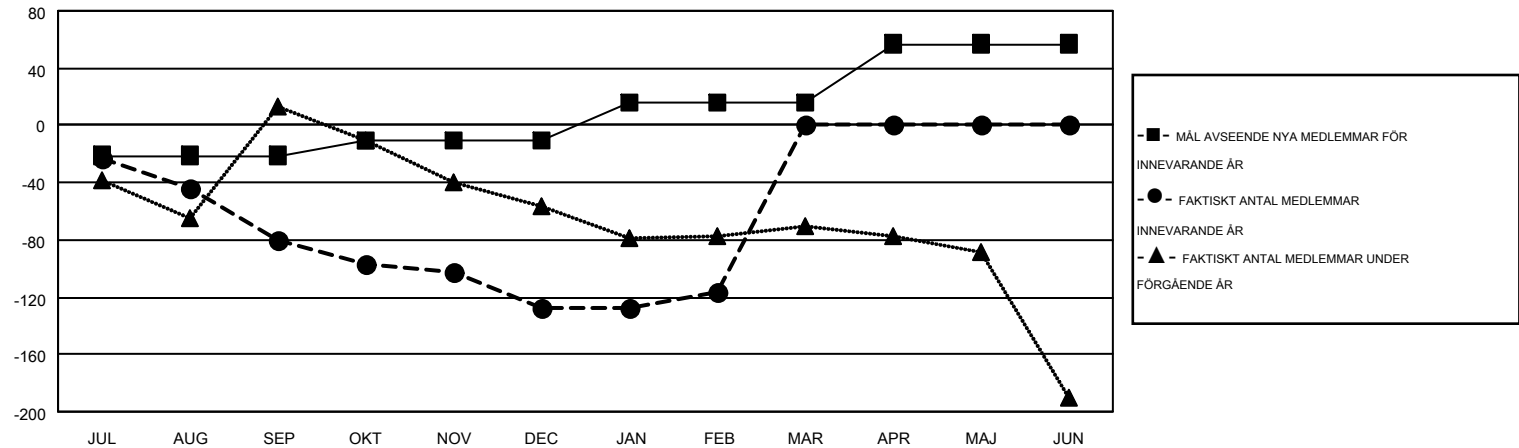

MÅL OCH FAKTISKT ANTAL MEDLEMMAR

NEDLAGDA KLUBBAR: 5	154 CLUBS OF 312 TOG UPP EN ELLER FLER NYA MEDLEMMAR	KÖNSFÖRDELNING
		MAN 5,153 (80.07%)
		KVINNA 1,283 (19.93%)
AVFÖRDA MEDLEMMAR	KLICKA HÄR FÖR INFORMATION OM STATUS	FAMILJEMEDLEMMAR 58
AVLIDNA 32		HUVUDMAN I HUSHÄLLET 28
NEDLAGD KLUBB 0		INGEN HUVUDMAN I HUSHÄLLET 30
ÖVRIGA 376		
TOTAL 408